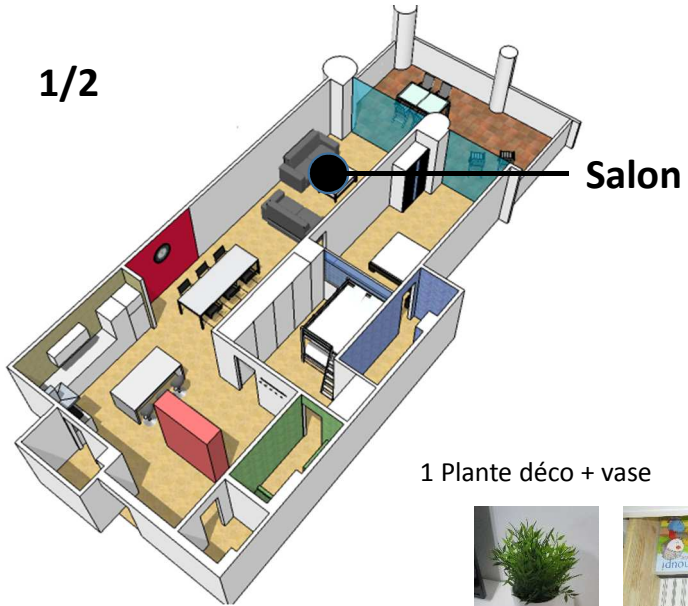

2 chaises réglables (sans coussins)

1 table + housse de protection

Plancha 23x70 – 1800W

1 luminaire

1 store solaire manuel
A fermer en fin de séjour !!!

1/2

Meuble TV – 3 tiroirs

1 Plante déco + vase