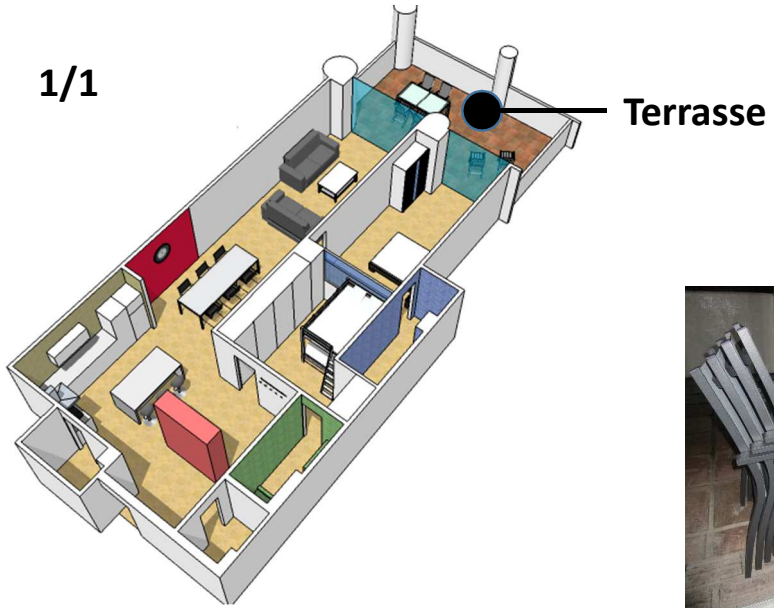

1/1

4 chaises (sans coussins)