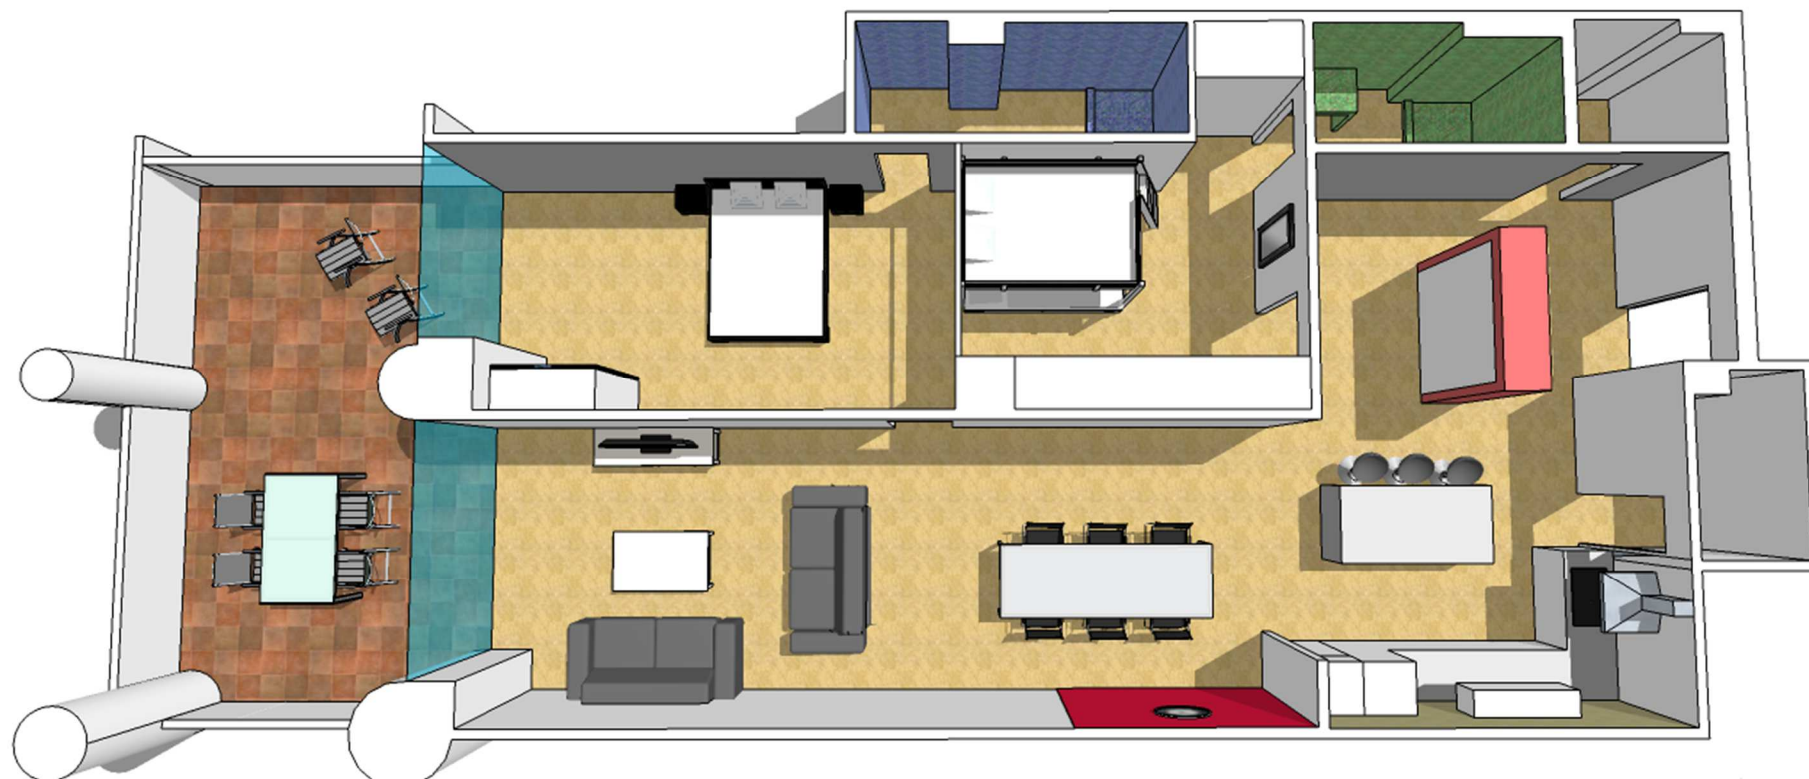

Urbanización
FUENTE DE LA DUQUESA
Appartement n°55B

Escalier D - Bloc 2 SEGRE
29691 MANILVA (MALAGA)

Zapinvest **Viviendas**
Holiday **Del Sur 2013**
+34 952 89 33 47

INVENTAIRE

Réf. 2155